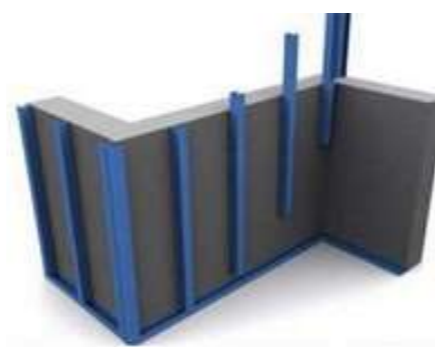

Монтажный профиль

Декоративно-стыковочный монтажный профиль обеспечивает надежную фиксацию панелей, позволяет осуществить монтаж панелей в 1 этап, без мокрых процессов.

- профиль алюминиевый или из оцинкованной стали
- порошковая полимерная окраска
- ламинированный профиль в пленку ПВХ
- широкий выбор цветовых решений
- любой цвет по каталогу RAL
- всегда в наличии популярные цвета

Монтаж и демонтаж без пыли

Монтаж стеновых панелей Ламидек осуществляется с применением следующих элементов монтажного профиля:

1. L-профиль (стартовый профиль, внутренний угол)
2. F-профиль (наружный угол)
3. Омега-профиль (стыковочный профиль)
4. Пи-профиль, Т-профиль (крышка)
(декоративные элементы)
5. Н-профиль (стыковочный профиль)

Возможность
облицовывать
любую поверхность
металл, дерево,
кирпич, бетон

1. Монтаж с использованием профиля

2. Бескаркасный монтаж

3. Монтаж на клипсы

Потолочные ламинированные окрашенные панели

Экономное, надежное и долговечное решение для внутренней отделки, которое отличает легкость монтажа и обработки на объекте.